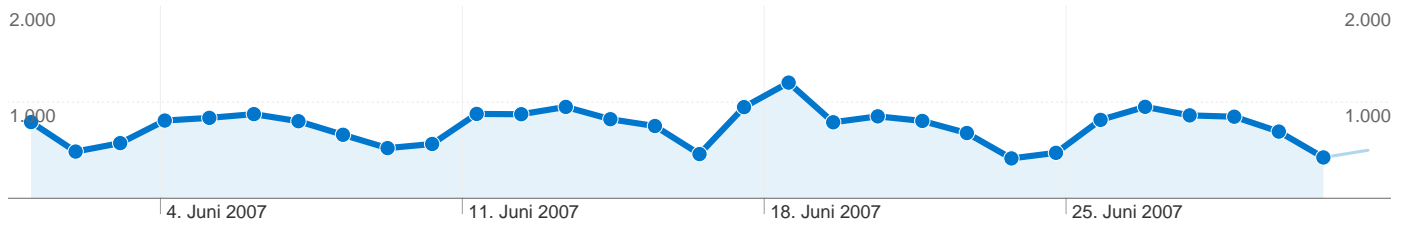

Website-Nutzung

26.335 Besuche

1,96 Seiten/Besuch

71,29% Absprungrate

51.669 Seitenzugriffe

00:02:35 Durchschn. Besuchszeit auf der Website

56,49% % neue Besuche

Besucherübersicht

Karten-Overlay world

Übersicht über die Zugriffsquellen

Übersicht über die Seiteninhalte

Seiten	Seitenzugriffe	% Seitenzugriffe
/	13.594	26,31%
/2007/06/17/forscher-etrusker-	1.138	2,20%
/2007/06/26/moeglicher-	730	1,41%
/page/2/	694	1,34%
/2007/06/07/astronomen-	667	1,29%

16.395 Personen besuchten diese Website.

26.335 Besuche

16.395 Absolut eindeutige Besucher

51.669 Seitenzugriffe

1,96 Durchschnittliche Anzahl an Seitenzugriffen

00:02:35 Besuchszeit auf der Website

71,29% Absprungrate

26.335 Zugriffe über 6 Kontinente.

Website-Nutzung

Besuche 26.335 % der Website insgesamt: 100,00%	Seiten/Besuch 1,96 Website-Durchschnitt: 1,96 (0,00%)	Durchschn. Besuchszeit auf der Website 00:02:35 Website-Durchschnitt: 00:02:35 (0,00%)	% neue Besuche 56,49% Website-Durchschnitt: 56,49% (0,00%)	Absprungrate 71,29% Website-Durchschnitt: 71,29% (0,00%)	
Kontinent	Besuche	Seiten/Besuch	Durchschn. Besuchszeit auf der Website	% neue Besuche	Absprungrate
Europe	25.583	1,98	00:02:39	56,03%	70,80%
Americas	647	1,27	00:00:32	72,64%	88,87%
Asia	95	1,23	00:00:39	66,32%	84,21%
Oceania	5	1,80	00:02:34	80,00%	60,00%
Africa	4	1,75	00:02:14	100,00%	50,00%
(not set)	1	1,00	00:00:00	100,00%	100,00%