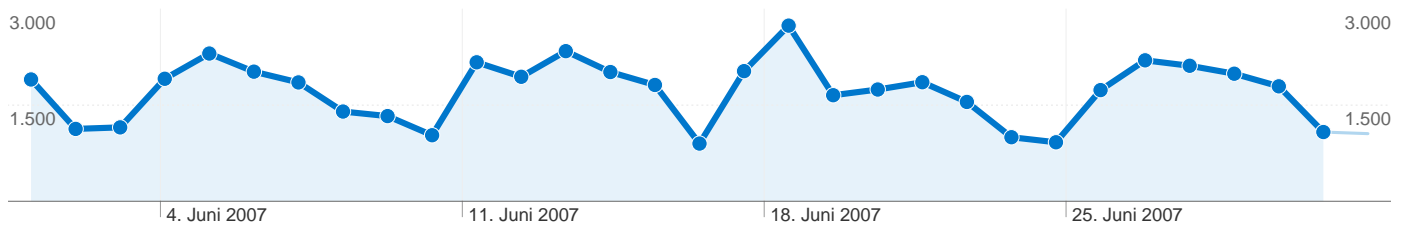

Website-Nutzung

26.335 Besuche

1,96 Seiten/Besuch

71,29% Absprungrate

51.669 Seitenzugriffe

00:02:35 Durchschn. Besuchszeit auf der Website

56,49% % neue Besuche

Besucherübersicht

16.395 Personen besuchten diese Website.

26.335 Besuche

16.395 Absolut eindeutige Besucher

51.669 Seitenzugriffe

1,96 Durchschnittliche Anzahl an Seitenzugriffen

00:02:35 Besuchszeit auf der Website

71,29% Absprungrate

Alle Zugriffsquellen haben insgesamt 26.335 Zugriffe vermittelt.

47,17% Direkte Zugriffe

28,12% Verweisende Websites

24,67% Suchmaschinen

Häufigste Zugriffsquellen

Quellen	Besuche	% Zugriffe	Keywords	Besuche	% Zugriffe
(direct) ((none))	12.423	47,17%	(not set)	464	7,14%
google (organic)	6.366	24,17%	scienceticker	419	6,45%
wissen-news.de (referral)	1.136	4,31%	klimawandel	115	1,77%
shortnews.de (referral)	924	3,51%	science ticker	88	1,35%
images.google.de (referral)	663	2,52%	übergewicht in deutschland	71	1,09%

26.335 Zugriffe über 6 Kontinente.

Website-Nutzung

Besuche 26.335 % der Website insgesamt: 100,00%	Seiten/Besuch 1,96 Website-Durchschnitt: 1,96 (0,00%)	Durchschn. Besuchszeit auf der Website 00:02:35 Website-Durchschnitt: 00:02:35 (0,00%)	% neue Besuche 56,49% Website-Durchschnitt: 56,49% (0,00%)	Absprungrate 71,29% Website-Durchschnitt: 71,29% (0,00%)	
Kontinent	Besuche	Seiten/Besuch	Durchschn. Besuchszeit auf der Website	% neue Besuche	Absprungrate
Europe	25.583	1,98	00:02:39	56,03%	70,80%
Americas	647	1,27	00:00:32	72,64%	88,87%
Asia	95	1,23	00:00:39	66,32%	84,21%
Oceania	5	1,80	00:02:34	80,00%	60,00%
Africa	4	1,75	00:02:14	100,00%	50,00%
(not set)	1	1,00	00:00:00	100,00%	100,00%