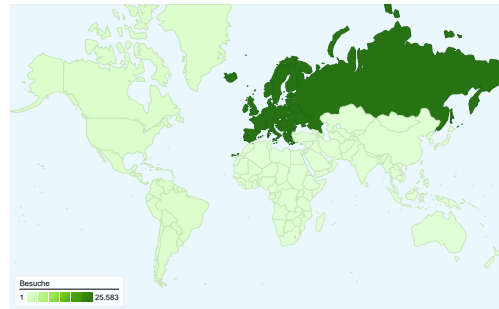

Website-Nutzung

26.335 Besuche

1,96 Seiten/Besuch

71,29% Absprungrate

51.669 Seitenzugriffe

00:02:35 Durchschn. Besuchszeit auf der Website

56,49% % neue Besuche

Besucherübersicht

Karten-Overlay world

Übersicht über die Zugriffsquellen

Übersicht über die Seiteninhalte

Seiten	Seitenzugriffe	% Seitenzugriffe
/	13.594	26,31%
/2007/06/17/forscher-etrusker-	1.138	2,20%
/2007/06/26/moeglicher-	730	1,41%
/page/2/	694	1,34%
/2007/06/07/astronomen-	667	1,29%

16.395 Personen besuchten diese Website.

26.335 Besuche

16.395 Absolut eindeutige Besucher

51.669 Seitenzugriffe

1,96 Durchschnittliche Anzahl an Seitenzugriffen

00:02:35 Besuchszeit auf der Website

71,29% Absprungrate

26.335 Zugriffe über 6 Kontinente.

Website-Nutzung

Besuche 26.335 % der Website insgesamt: 100,00%	Seiten/Besuch 1,96 Website-Durchschnitt: 1,96 (0,00%)	Durchschn. Besuchszeit auf der Website 00:02:35 Website-Durchschnitt: 00:02:35 (0,00%)	% neue Besuche 56,49% Website-Durchschnitt: 56,49% (0,00%)	Absprungrate 71,29% Website-Durchschnitt: 71,29% (0,00%)	
Kontinent	Besuche	Seiten/Besuch	Durchschn. Besuchszeit auf der Website	% neue Besuche	Absprungrate
Europe	25.583	1,98	00:02:39	56,03%	70,80%
Americas	647	1,27	00:00:32	72,64%	88,87%
Asia	95	1,23	00:00:39	66,32%	84,21%
Oceania	5	1,80	00:02:34	80,00%	60,00%
Africa	4	1,75	00:02:14	100,00%	50,00%
(not set)	1	1,00	00:00:00	100,00%	100,00%