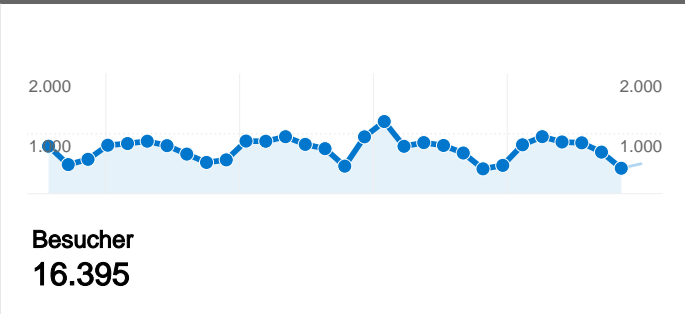

Website-Nutzung

26.335 Besuche

1,96 Seiten/Besuch

71,29% Absprungrate

51.669 Seitenzugriffe

00:02:35 Durchschn. Besuchszeit auf der Website

56,49% % neue Besuche

Besucherübersicht

16.395 Personen besuchten diese Website.

26.335 Besuche

16.395 Absolut eindeutige Besucher

51.669 Seitenzugriffe

1,96 Durchschnittliche Anzahl an Seitenzugriffen

00:02:35 Besuchszeit auf der Website

71,29% Absprungrate

26.335 Zugriffe über 6 Kontinente.

Website-Nutzung

Besuche 26.335 % der Website insgesamt: 100,00%	Seiten/Besuch 1,96 Website-Durchschnitt: 1,96 (0,00%)	Durchschn. Besuchszeit auf der Website 00:02:35 Website-Durchschnitt: 00:02:35 (0,00%)	% neue Besuche 56,49% Website-Durchschnitt: 56,49% (0,00%)	Absprungrate 71,29% Website-Durchschnitt: 71,29% (0,00%)	
Kontinent	Besuche	Seiten/Besuch	Durchschn. Besuchszeit auf der Website	% neue Besuche	Absprungrate
Europe	25.583	1,98	00:02:39	56,03%	70,80%
Americas	647	1,27	00:00:32	72,64%	88,87%
Asia	95	1,23	00:00:39	66,32%	84,21%
Oceania	5	1,80	00:02:34	80,00%	60,00%
Africa	4	1,75	00:02:14	100,00%	50,00%
(not set)	1	1,00	00:00:00	100,00%	100,00%

Die Seiten auf dieser Website wurden insgesamt 51.669 Mal angezeigt.

 51.669 Seitenzugriffe

 42.701 Eindeutige Zugriffe

 71,29% Absprungrate

Top-Webseiten

Seiten	Seitenzugriffe	% Seitenzugriffe
/	13.594	26,31%
/2007/06/17/forscher-etrusker-haben-anatolische-wurzeln/	1.138	2,20%
/2007/06/26/moeglicher-tunguska-krater-gefunden/	730	1,41%
/page/2/	694	1,34%
/2007/06/07/astronomen-finden-schwersten-stern/	667	1,29%