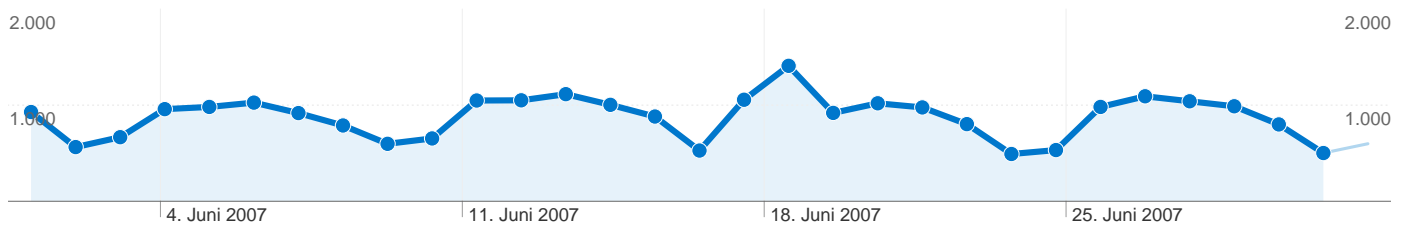

Website-Nutzung

26.335 Besuche

1,96 Seiten/Besuch

71,29% Absprungrate

51.669 Seitenzugriffe

00:02:35 Durchschn. Besuchszeit auf der Website

56,49% % neue Besuche

Besucherübersicht

16.395 Personen besuchten diese Website.

26.335 Besuche

16.395 Absolut eindeutige Besucher

51.669 Seitenzugriffe

1,96 Durchschnittliche Anzahl an Seitenzugriffen

00:02:35 Besuchszeit auf der Website

71,29% Absprungrate

56,49% Neue Besuche

Technische Profile

Browser	Besuche	% Zugriffe
Internet Explorer	11.334	43,04%
Firefox	10.888	41,34%
Opera	1.915	7,27%
Mozilla	938	3,56%
Safari	890	3,38%

Verbindungsgeschwindigkeit	Besuche	% Zugriffe
Dialup	9.681	36,76%
DSL	7.893	29,97%
Unknown	4.929	18,72%
T1	2.610	9,91%
Cable	1.144	4,34%

26.335 Zugriffe über 6 Kontinente.

Website-Nutzung

Besuche 26.335 % der Website insgesamt: 100,00%	Seiten/Besuch 1,96 Website-Durchschnitt: 1,96 (0,00%)	Durchschn. Besuchszeit auf der Website 00:02:35 Website-Durchschnitt: 00:02:35 (0,00%)	% neue Besuche 56,49% Website-Durchschnitt: 56,49% (0,00%)	Absprungrate 71,29% Website-Durchschnitt: 71,29% (0,00%)	
Kontinent	Besuche	Seiten/Besuch	Durchschn. Besuchszeit auf der Website	% neue Besuche	Absprungrate
Europe	25.583	1,98	00:02:39	56,03%	70,80%
Americas	647	1,27	00:00:32	72,64%	88,87%
Asia	95	1,23	00:00:39	66,32%	84,21%
Oceania	5	1,80	00:02:34	80,00%	60,00%
Africa	4	1,75	00:02:14	100,00%	50,00%
(not set)	1	1,00	00:00:00	100,00%	100,00%