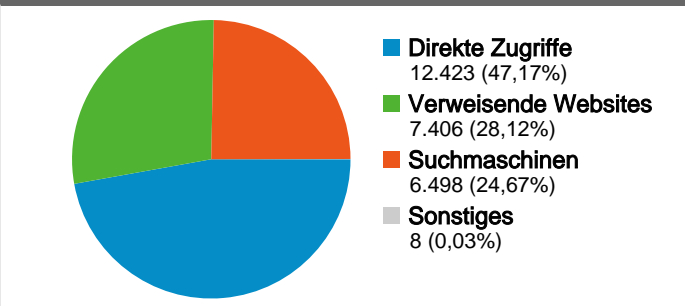

Übersicht über die Zugriffsquellen

Übersicht über die Seiteninhalte

Seiten	Seitenzugriffe	% Seitenzugriffe
/	13.594	26,31%
/2007/06/17/forscher-etrusker-	1.138	2,20%
/2007/06/26/moeglicher-	730	1,41%
/page/2/	694	1,34%
/2007/06/07/astronomen-	667	1,29%