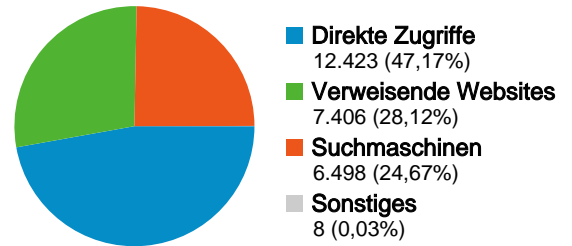

Häufigste Zugriffsquellen

Quellen	Besuche	% Zugriffe	Keywords	Besuche	% Zugriffe
(direct) ((none))	12.423	47,17%	(not set)	464	7,14%
google (organic)	6.366	24,17%	scienceticker	419	6,45%
wissen-news.de (referral)	1.136	4,31%	klimawandel	115	1,77%
shortnews.de (referral)	924	3,51%	science ticker	88	1,35%
images.google.de (referral)	663	2,52%	übergewicht in deutschland	71	1,09%