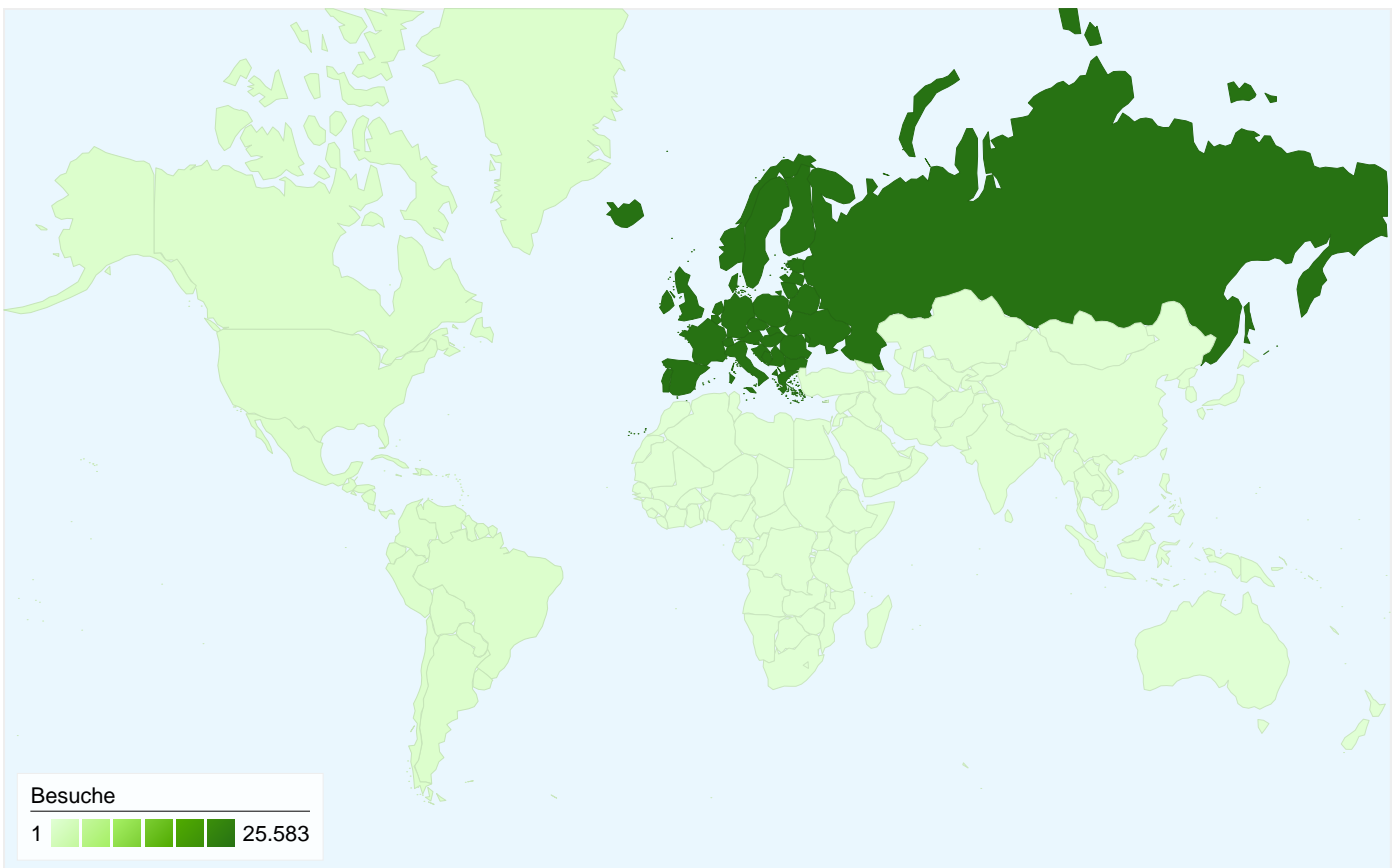

16.395 Personen besuchten diese Website.

26.335 Besuche

16.395 Absolut eindeutige Besucher

51.669 Seitenzugriffe

1,96 Durchschnittliche Anzahl an Seitenzugriffen

00:02:35 Besuchszeit auf der Website

71,29% Absprungrate

Alle Zugriffsquellen haben insgesamt 26.335 Zugriffe vermittelt.

47,17% Direkte Zugriffe

28,12% Verweisende Websites

24,67% Suchmaschinen

Häufigste Zugriffsquellen

Quellen	Besuche	% Zugriffe	Keywords	Besuche	% Zugriffe
(direct) ((none))	12.423	47,17%	(not set)	464	7,14%
google (organic)	6.366	24,17%	scienceticker	419	6,45%
wissen-news.de (referral)	1.136	4,31%	klimawandel	115	1,77%
shortnews.de (referral)	924	3,51%	science ticker	88	1,35%
images.google.de (referral)	663	2,52%	übergewicht in deutschland	71	1,09%

26.335 Zugriffe über 6 Kontinente.

Website-Nutzung

Besuche 26.335 % der Website insgesamt: 100,00%	Seiten/Besuch 1,96 Website-Durchschnitt: 1,96 (0,00%)	Durchschn. Besuchszeit auf der Website 00:02:35 Website-Durchschnitt: 00:02:35 (0,00%)	% neue Besuche 56,49% Website-Durchschnitt: 56,49% (0,00%)	Absprungrate 71,29% Website-Durchschnitt: 71,29% (0,00%)	
Kontinent	Besuche	Seiten/Besuch	Durchschn. Besuchszeit auf der Website	% neue Besuche	Absprungrate
Europe	25.583	1,98	00:02:39	56,03%	70,80%
Americas	647	1,27	00:00:32	72,64%	88,87%
Asia	95	1,23	00:00:39	66,32%	84,21%
Oceania	5	1,80	00:02:34	80,00%	60,00%
Africa	4	1,75	00:02:14	100,00%	50,00%
(not set)	1	1,00	00:00:00	100,00%	100,00%

Die Seiten auf dieser Website wurden insgesamt 51.669 Mal angezeigt.

 51.669 Seitenzugriffe

 42.701 Eindeutige Zugriffe

 71,29% Absprungrate

Top-Webseiten

Seiten	Seitenzugriffe	% Seitenzugriffe
/	13.594	26,31%
/2007/06/17/forscher-etrusker-haben-anatolische-wurzeln/	1.138	2,20%
/2007/06/26/moeglicher-tunguska-krater-gefunden/	730	1,41%
/page/2/	694	1,34%
/2007/06/07/astronomen-finden-schwersten-stern/	667	1,29%